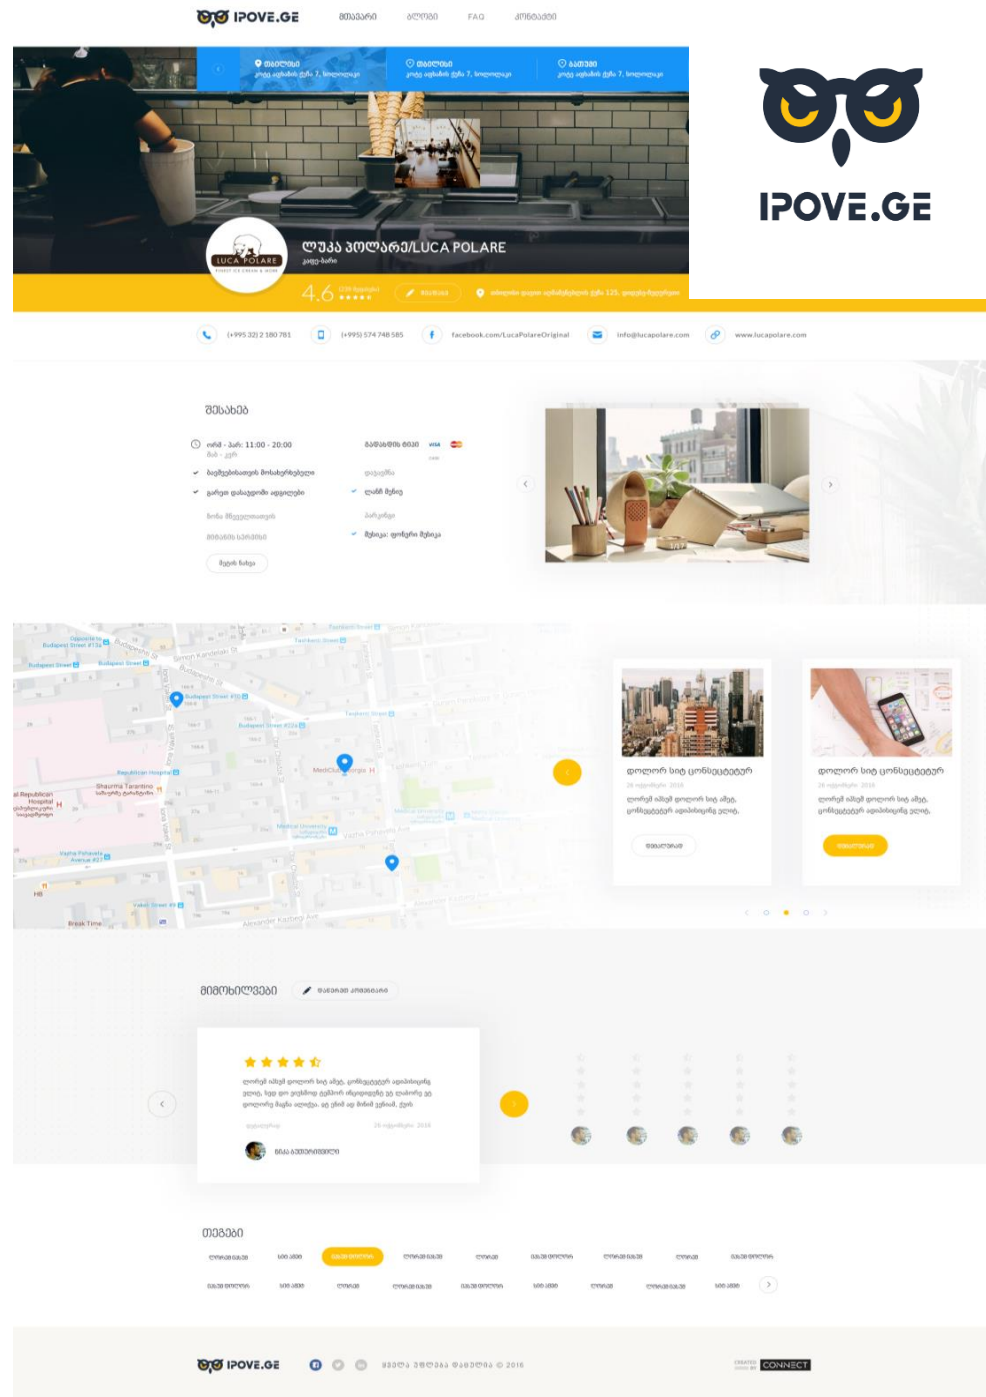

რას გთავაზობთ IPOVE.GE

- საკუთარი გვერდის შექმნა.
- საკუთარ გვერდზე ნებისმიერი ტიპის ინფორმაციის განთავსება.
- ფოტო და ვიდეო გალერიის შექმნა.
- ვაკანსიების განთავსება .
- რუკაზე თქვენი და თქვენი ფილიალების დატანა.
- სიახლეების დამატება თქვენი კომპანიის შესახებ. (Top სიახლეებში ყოფნის შესაძლებლობა.)
- ბანერების განთავსება .
- Google-ს და სხვა საძიებო სისტემაში ძებნის დროს თქვენი გვერდის ტოპ შედეგებში ყოფნის შესაძლებლობა.
- მომხმარებლების მიერ შეფასებების გაკეთების შესაძლებლობა.